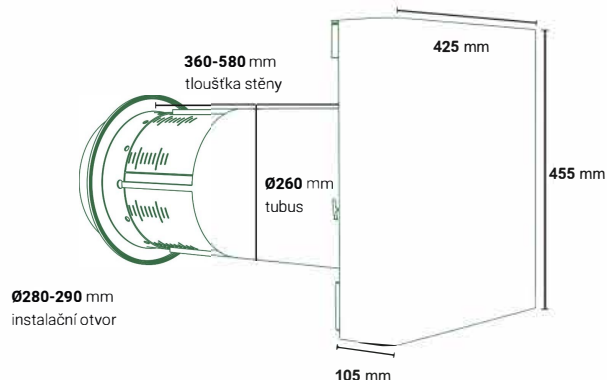

DC 40

POLAR

Mrzne u Vás?

-15°C až 45°C

do -15°C [1:1]

88 - 94 %

Ø280-290 mm
instalační otvor

Download on the
App Store